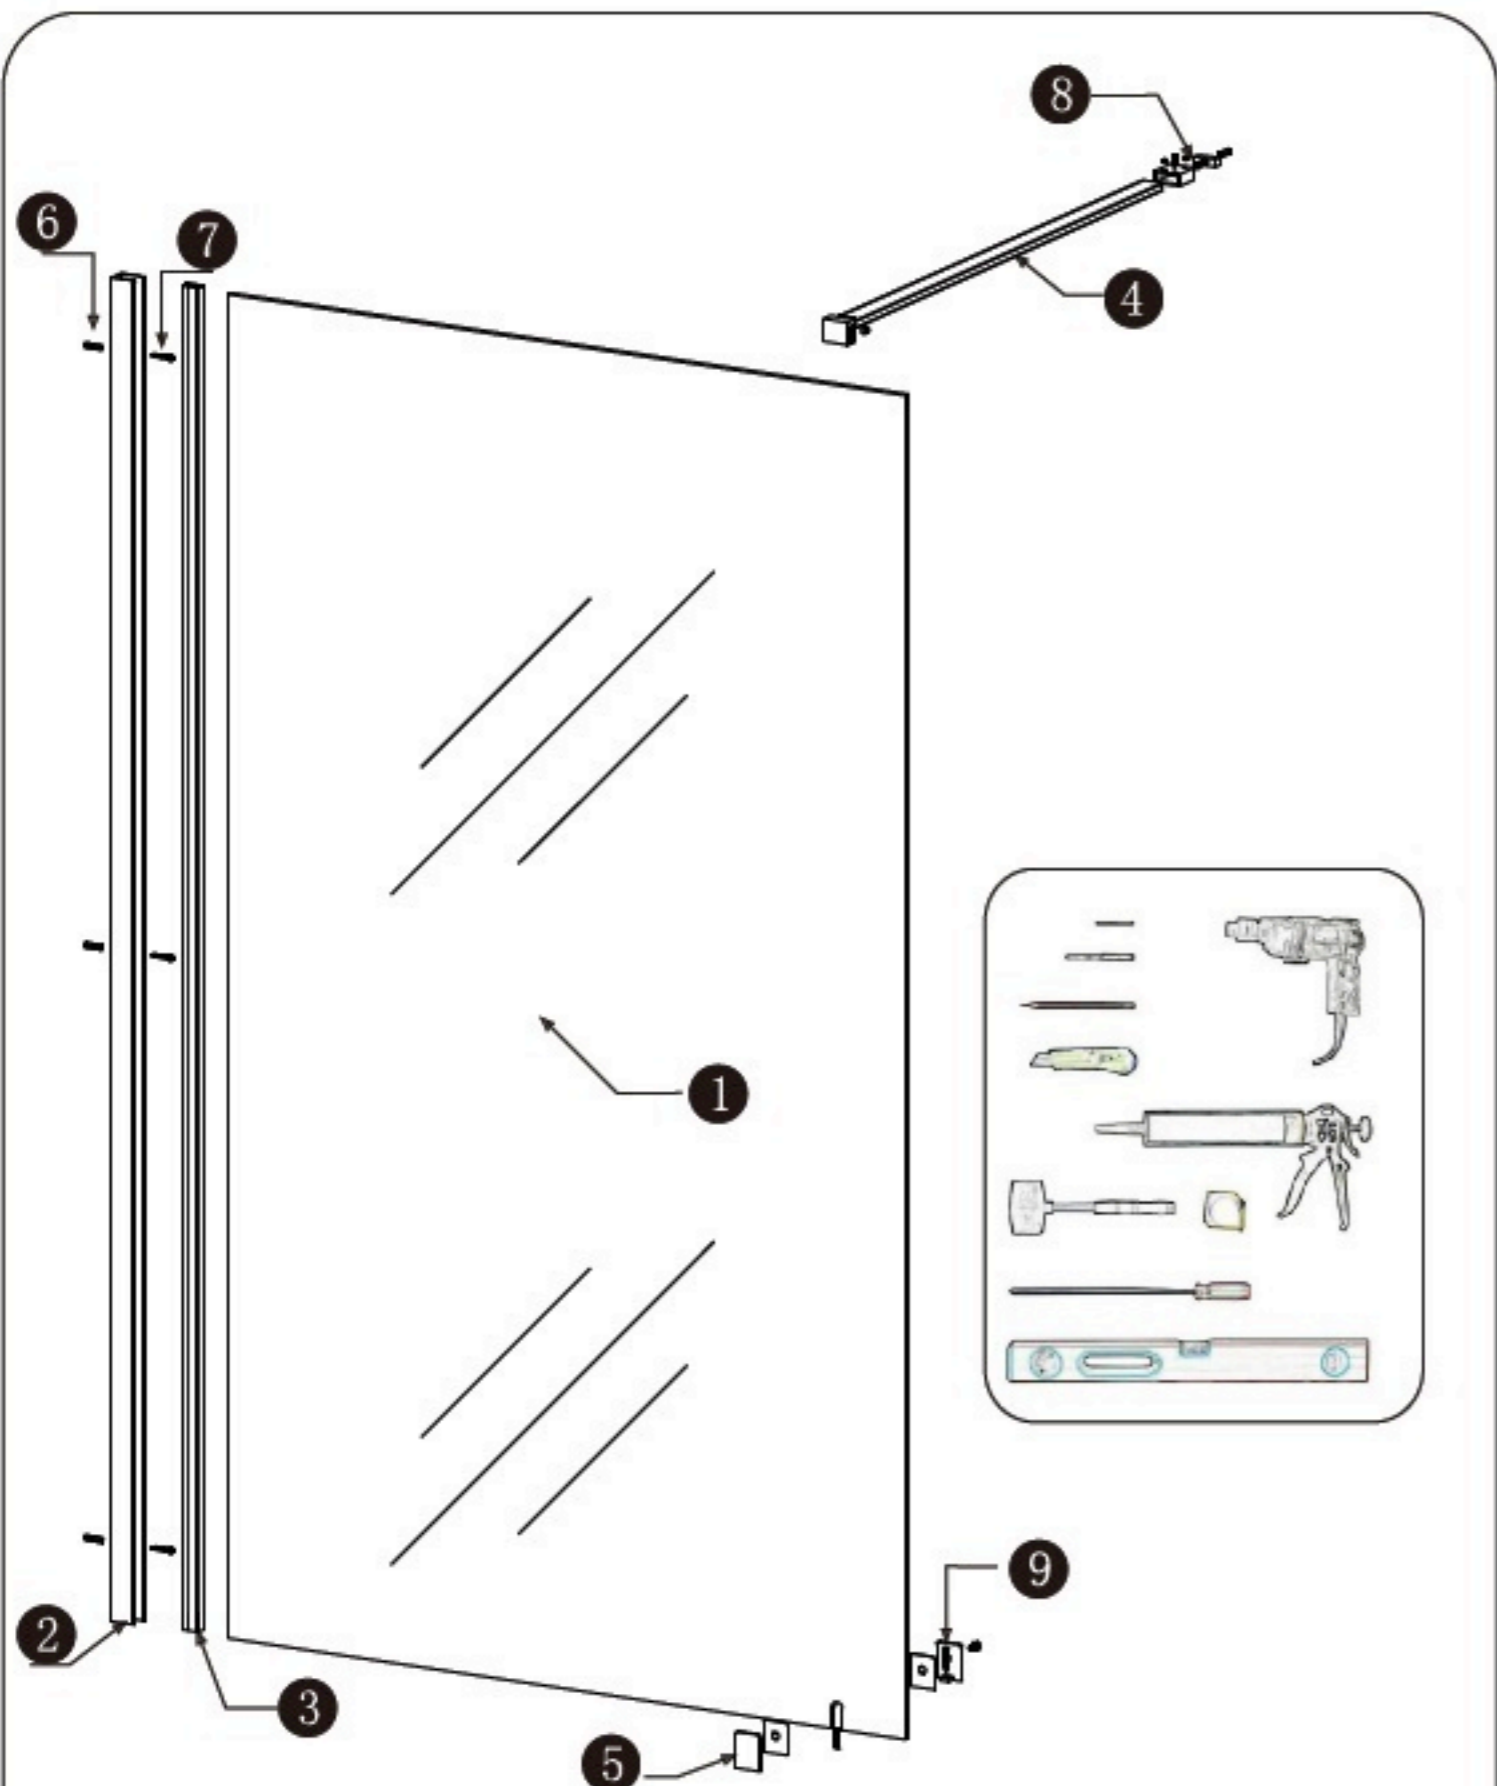

Destock

Design

Besoin de plus d'informations, d'un conseil, d'un devis :

 **N°Vert 0 805 693 694**

APPEL GRATUIT DEPUIS UN POSTE FIXE

MONTAGE PAROI FIXE MIRROIR

No.	Pièce	Qté	No.	Pièce	Qté	No.	Pièce	Qté
1	Paroi fixe	1	4	Barre de renfort	1	7	Vis à tête ronde	3
2	Profilé mural	1	5	Attache au sol	1	8	Vis tête fraisée ST5x30	2
3	Joint profilé	1	6	Chevilles	6	9	Vis tête fraisée ST4x30	1