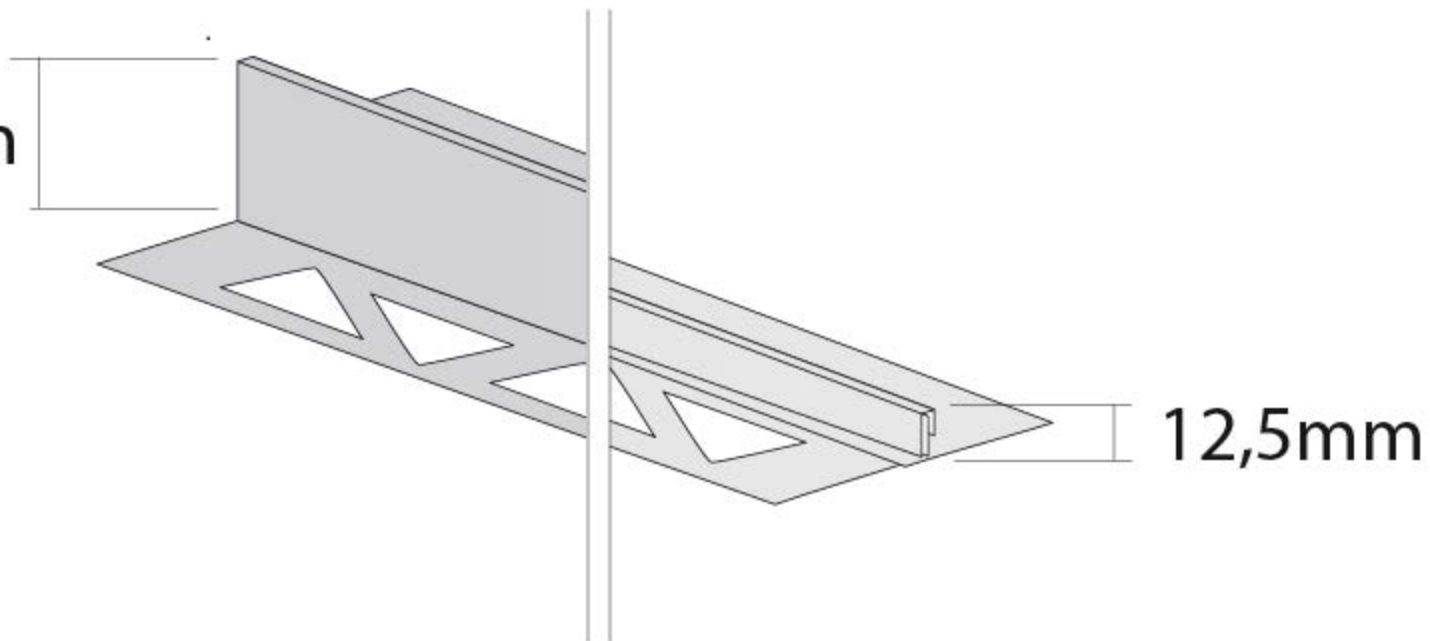

42,5 mm

Profilé de finition Gauche