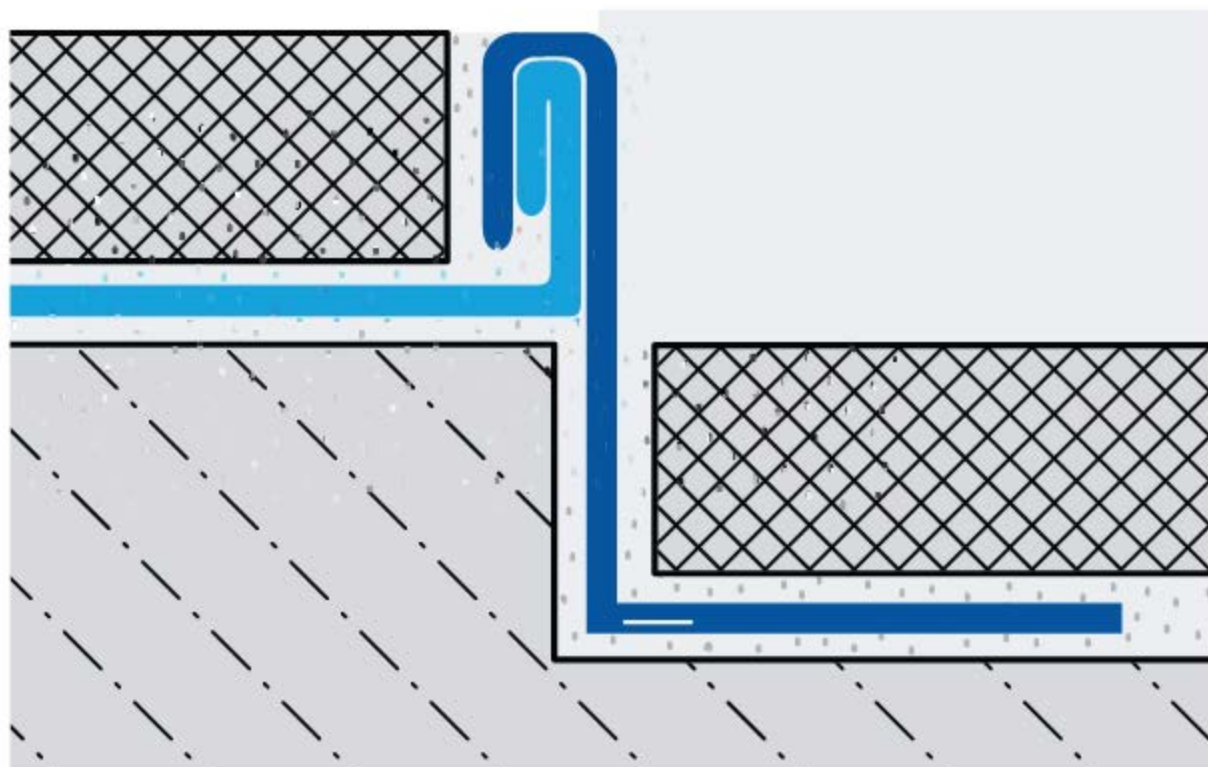

42,5 mm

Profilé de finition Gauche